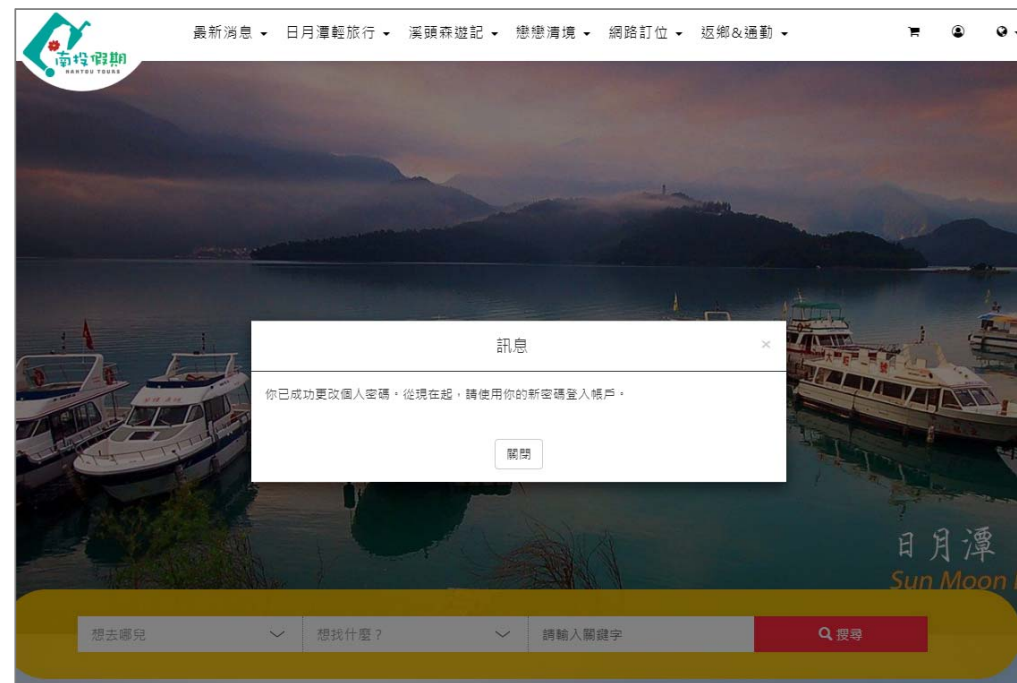

- 4.信箱會收到系統寄送的“密碼重設通知信”
→點選信件中的網頁連結

忘記密碼重設(3/3)

重設密碼

請輸入新密碼

請再次輸入新密碼

點

5.輸入兩次新的密碼後，
→點選“送出”

6.跳至【首頁】，即顯示成功修改密碼，重新使用新密碼登入網站即可