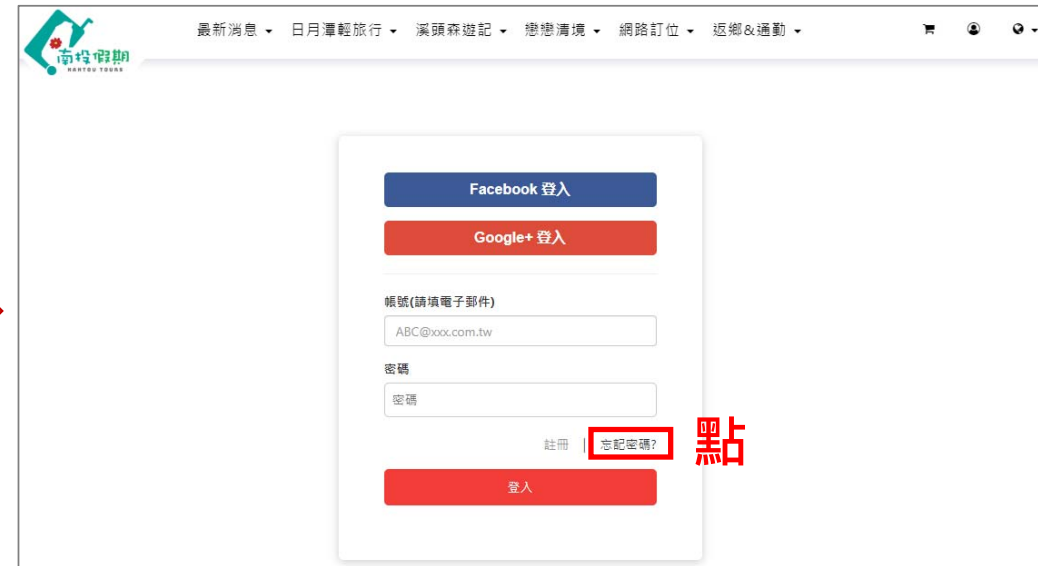

南投假期忘記密碼重設步驟

南投客運
清境旅行社
108/11/26製

忘記密碼重設(1/3)

點

1. 進入【南投假期】網站首頁，
→ 點選”  ”

2. 點選” 忘記密碼”

忘記密碼重設(2/3)

南投假期 HANTOU HOLIDAY

最新消息 ▾ 日月潭輕旅行 ▾ 溪頭森遊記 ▾ 戀戀清境 ▾ 網路訂位 ▾ 返鄉&通動 ▾

忘記密碼

請填入帳號，系統將寄送密碼重設信至Email

帳號(請填電子郵件)

我不是機器人

點

RECAPTCHA 聽私權 - 條款

- 3.輸入帳號(電子郵件)
→打勾“我不是機器人”
→點選“送出”